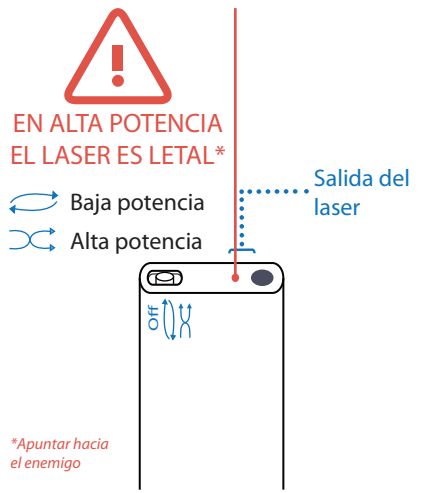

1. Microfono
2. Laser de alta potencia
3. Modo "asesino"
4. Modo autodestrucción
5. Reproductor de musica

Controles - Microfono

Para activarlo oprima el botón 1 vez

Controles - Laser

Para activarlo oprima el botón 2 veces

Controles - "Asesino"

Para activarlo oprima el botón 3 veces

Este modo permite extraer un fino cable de nylon perfecto para estrangular silenciosamente...

Controles - Autodestrucción

Para activarlo oprima el botón 4 veces