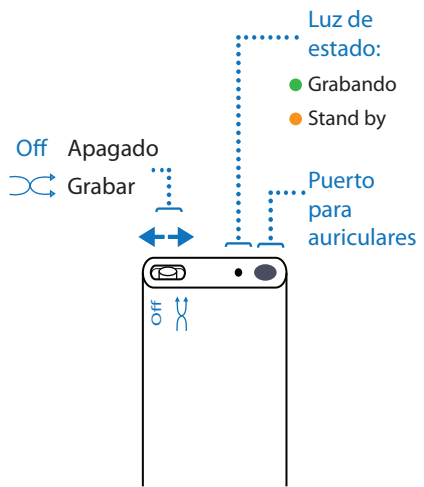

Instrucciones de uso

Ultra Spy Tron 3000

Gracias por adquirir el Ultra Spy Tron 3000, el dispositivo que le permitirá espiar con clase y sutileza.

El dispositivo puede funcionar de las siguientes maneras:

1. Microfono
2. Laser de alta potencia
3. Modo "asesino"
4. Modo autodestrucción
5. Reproductor de musica

Controles - Microfono

Para activarlo oprima el botón 1 vez

Controles - Laser

Para activarlo oprima el botón 2 veces

Controles - "Asesino"

Para activarlo oprima el botón 3 veces

Este modo permite extraer un fino cable de nylon perfecto para estrangular silenciosamente...

Controles - Autodestrucción

Para activarlo oprima el botón 4 veces

Controles - Reproductor

Para activarlo oprima el botón 5 veces

El dispositivo tambien funciona como reproductor de musica para no levantar sospechas*

↔ Reproducción en orden secuencial

↔ Reproducción en orden aleatorio