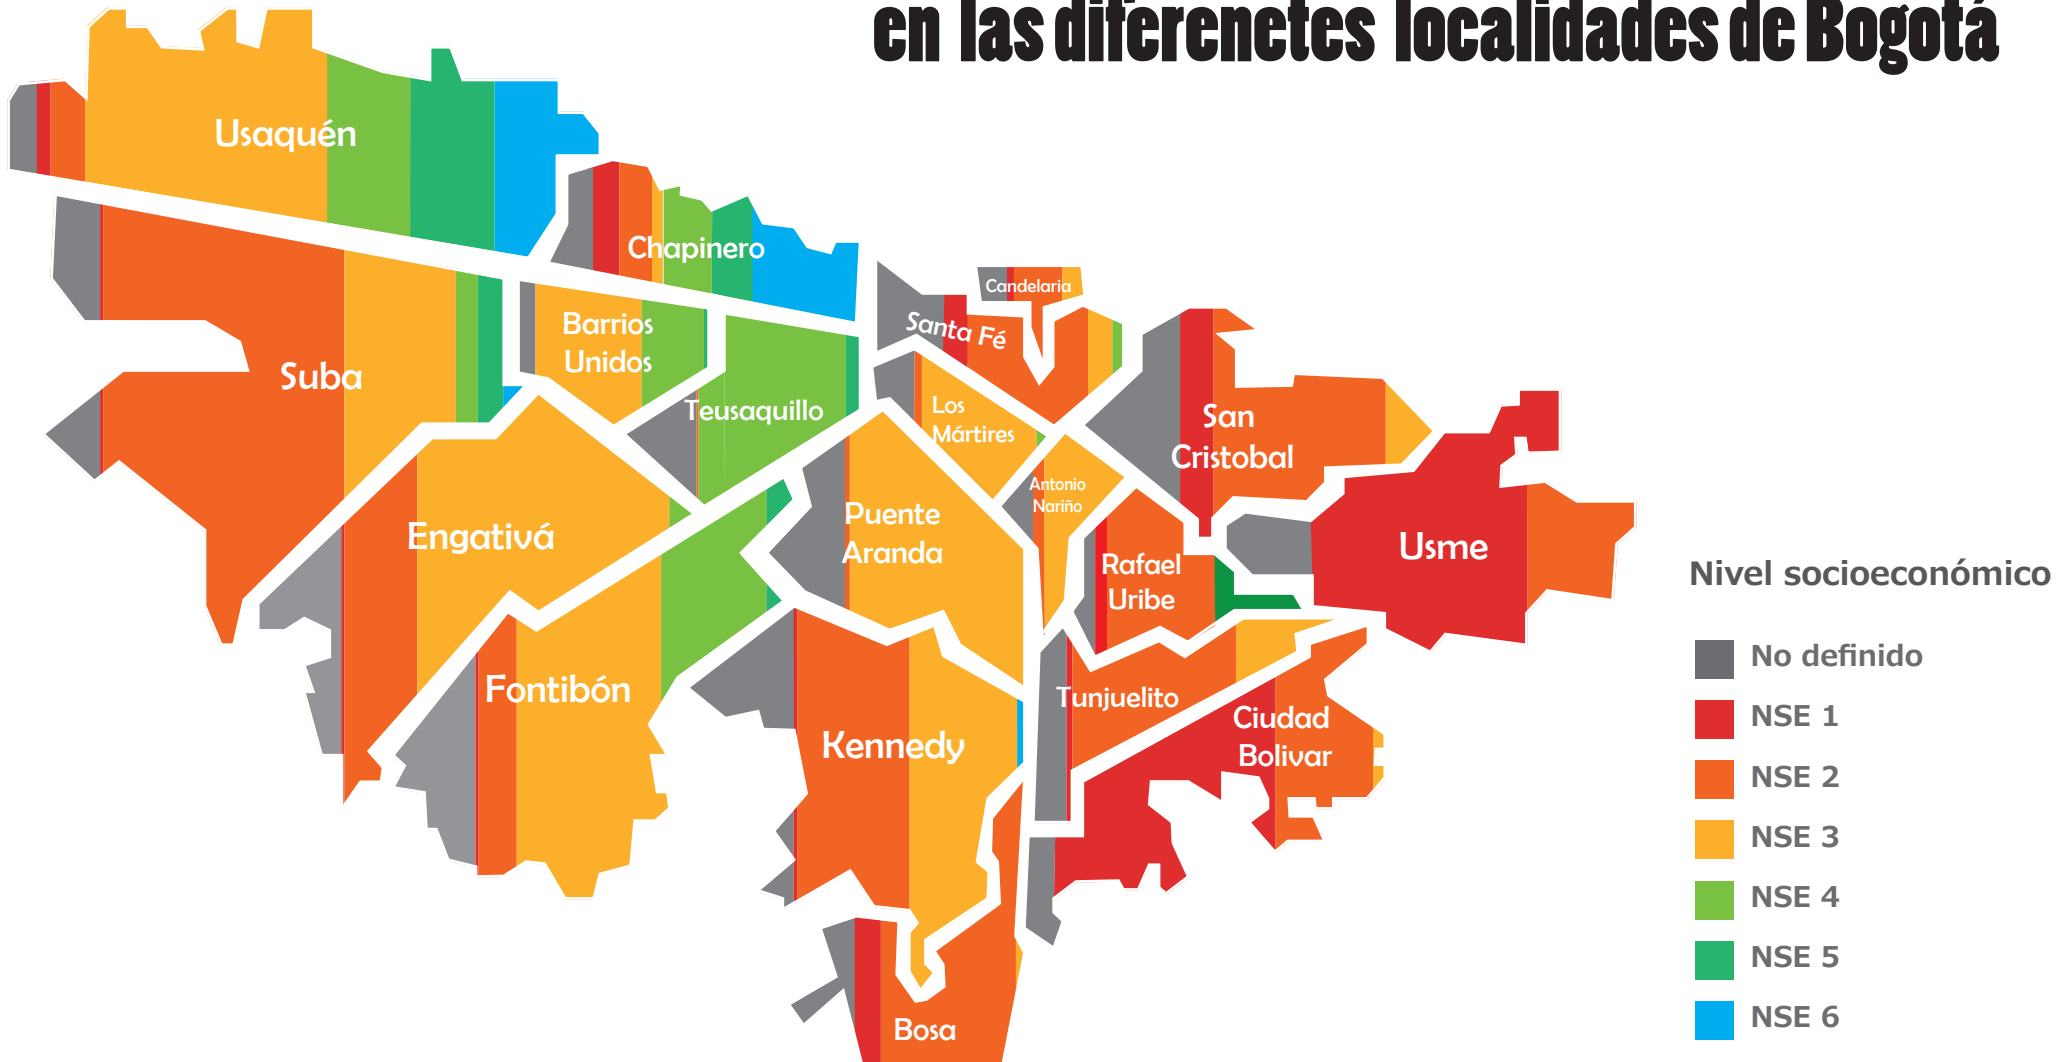

## total de Bogotá por las diferentes localidades

Porcentaje de la población de Bogotá

- 1,00% - 4,99%
- 5,00% - 9,99%
- 10,00% - 14,99%

VER POR:

FILTRO:

ENCONTRAR:

## en las diferentes localidades de Bogotá

VER POR:

FILTRO:

ENCONTRAR:

VOLVER

VOLVER A INICIO

## en las diferentes localidades de Bogotá