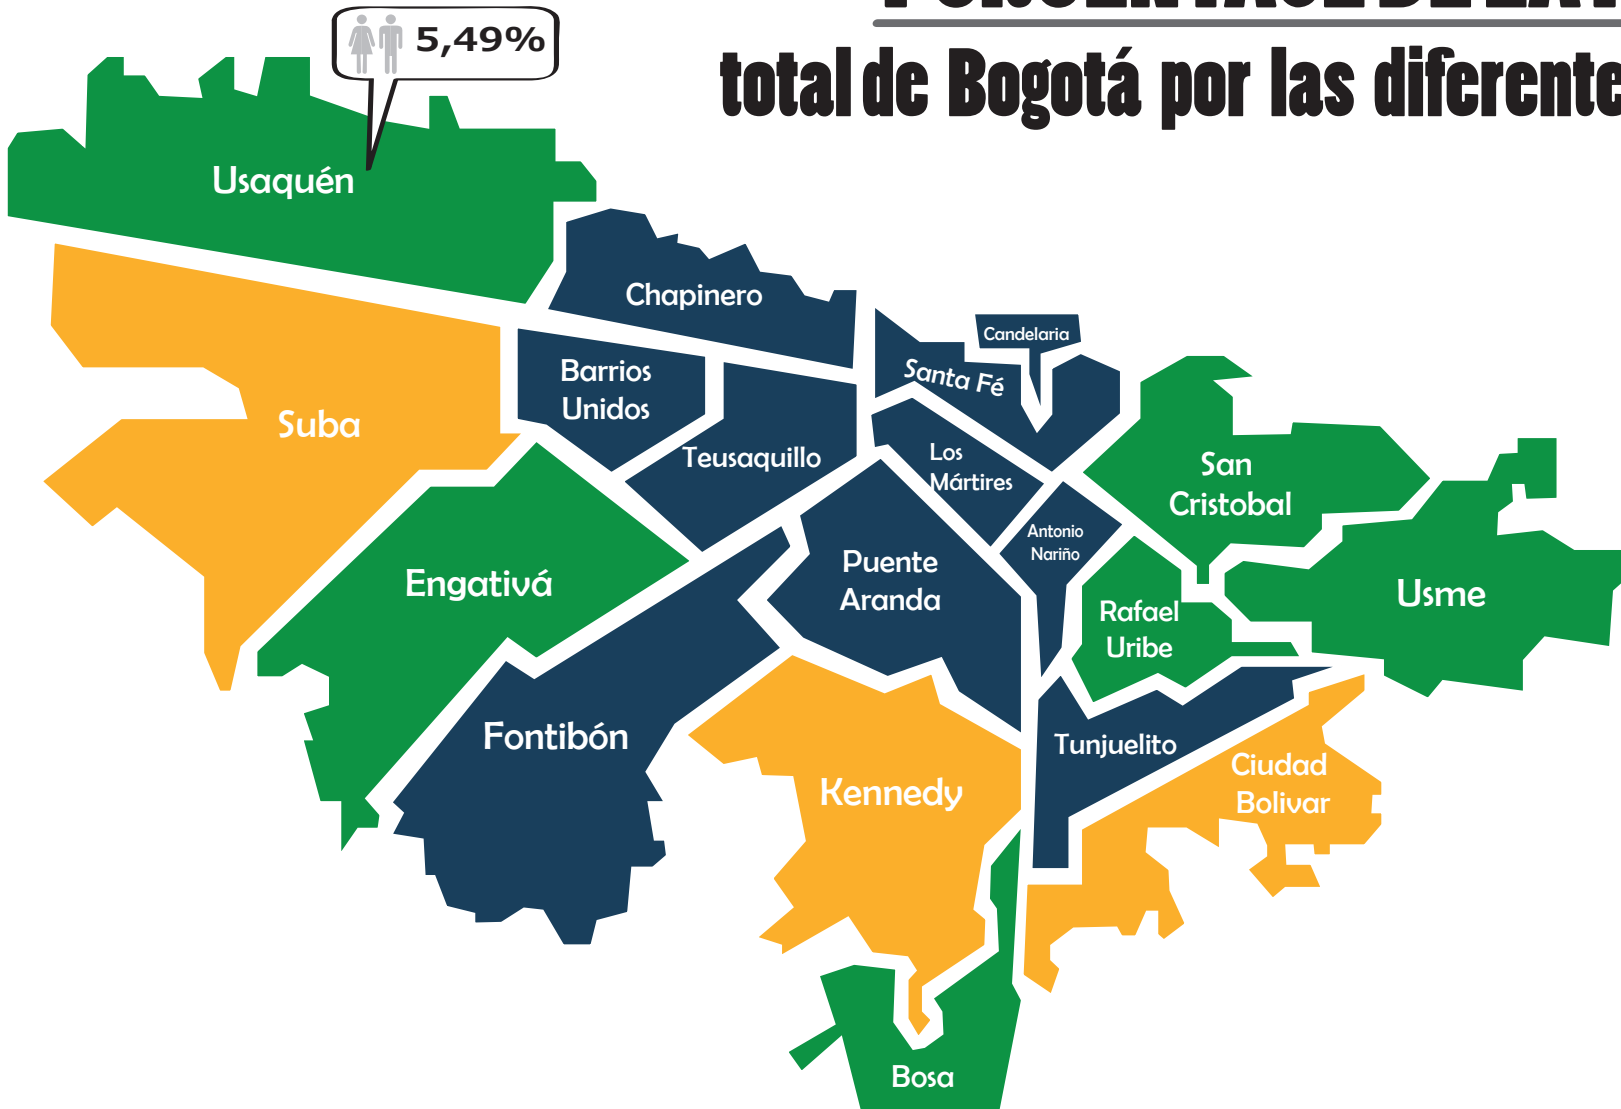

PORCENTAJE DE LA POBLACIÓN

total de Bogotá por las diferentes localidades

Porcentaje de la población de Bogotá

- 1,00% - 4,99%
- 5,00% - 9,99%
- 10,00% - 14,99%

VER POR:

FILTRO:

ENCONTRAR: