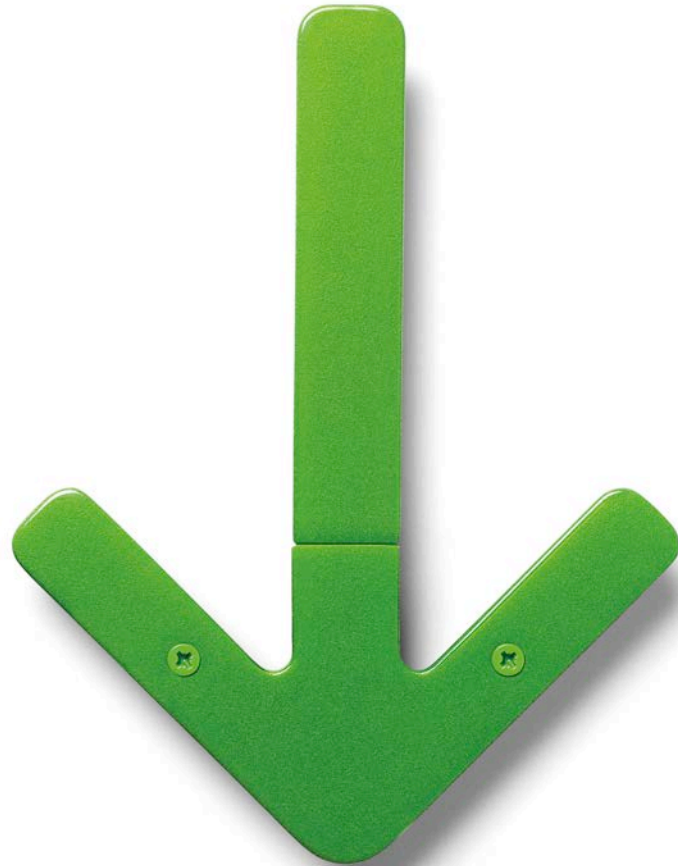

# FLECHA MULTIUSOS

Para tu bicicleta

**DESIGN**  
*Stockholm*  
**HOUSE**

Esta flecha esta diseñada para cumplir múltiples usos a la hora de tratarse de una bicicleta. Entre las funciones determinadas se encuentran: Aviso de varado, Desmontador de una llanta, Inflador de llantas, etc.

Esperamos que disfrutes tu FLECHA MULTI  
USOS

# Desmontar una llanta

1.

ENCAJE LA TUERCA DE LA FLECHA CON LA TUERCA DE LA LLANTA DE LA BICICLETA

2.

3.

MUEVA LA FLECHA HASTA DESASEGURAR LA TUERCA DE LA LLANTA

POR LA PARTE DE ATRAS

Esperamos que disfrutes tu FLECHA MULTI USOS y que sigas encontrando mas funciones para este valioso objeto.