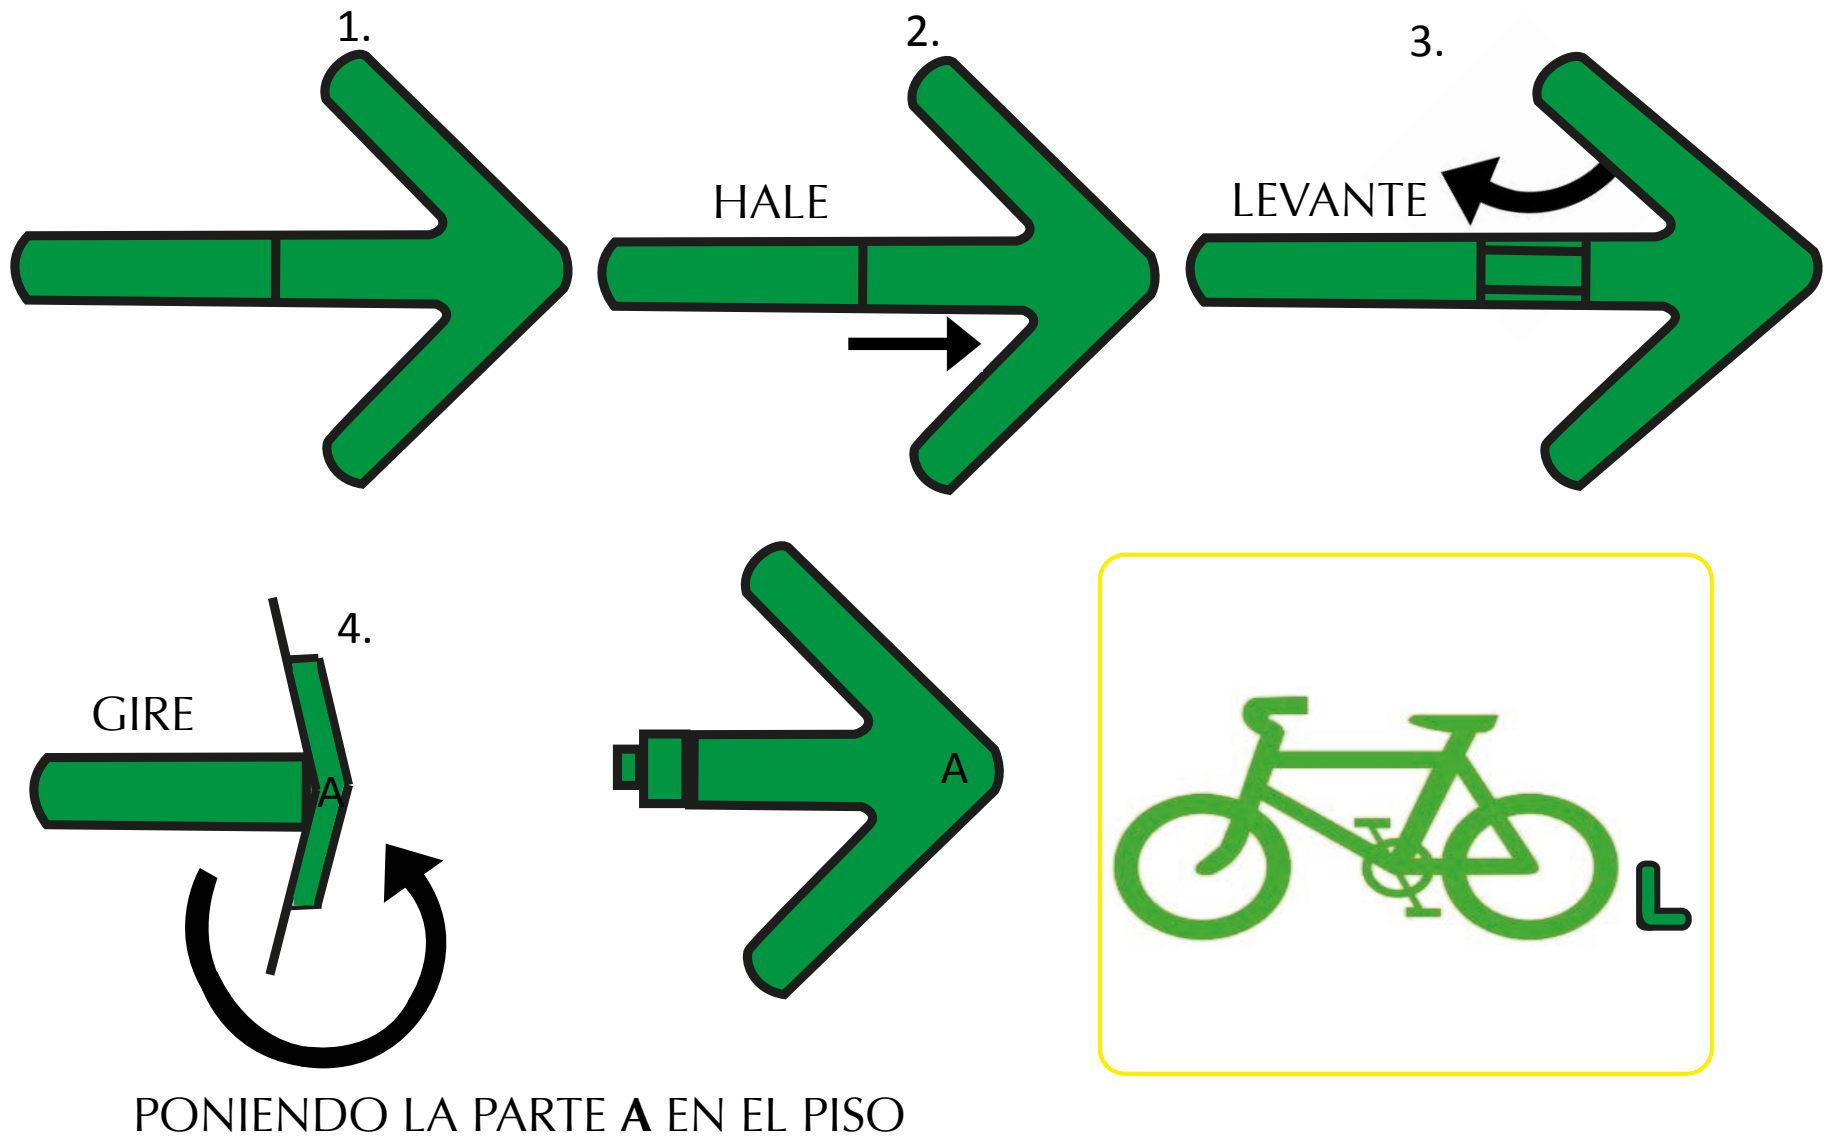

Aviso varado