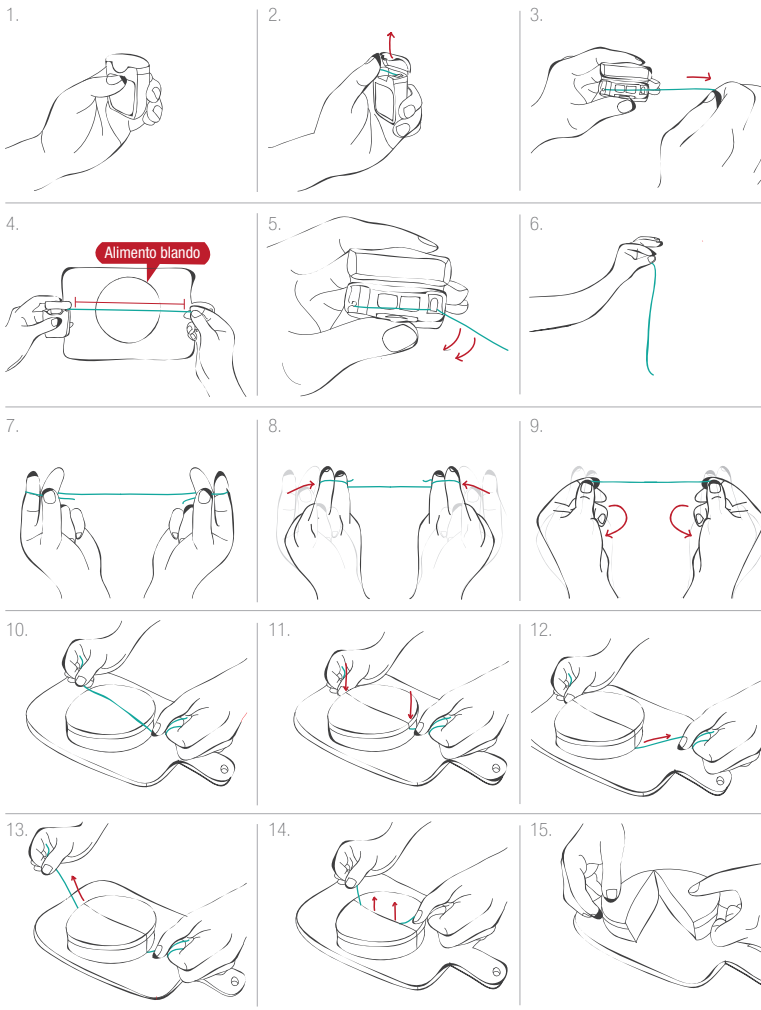

MODO DE USO

como usar

Se recomienda no ejercer demasiada presión sobre el alimento, ya que el exceso de fuerza puede lacerar la piel. Si el alimento es muy compacto es mejor usar un cuchillo convencional.

Recomenda-se não aplicar pressão excessiva sobre a comida, como força excessiva pode dilacerar a pele. Se a comida é muito compacto é melhor usar uma faca convencional.

GARANTÍA

**Mal Uso
Defecto
Perdida
Calidad
Fallas**

ALIMENTOS RECOMENDADOS

Alimentos Recomendados

0 123456 789012