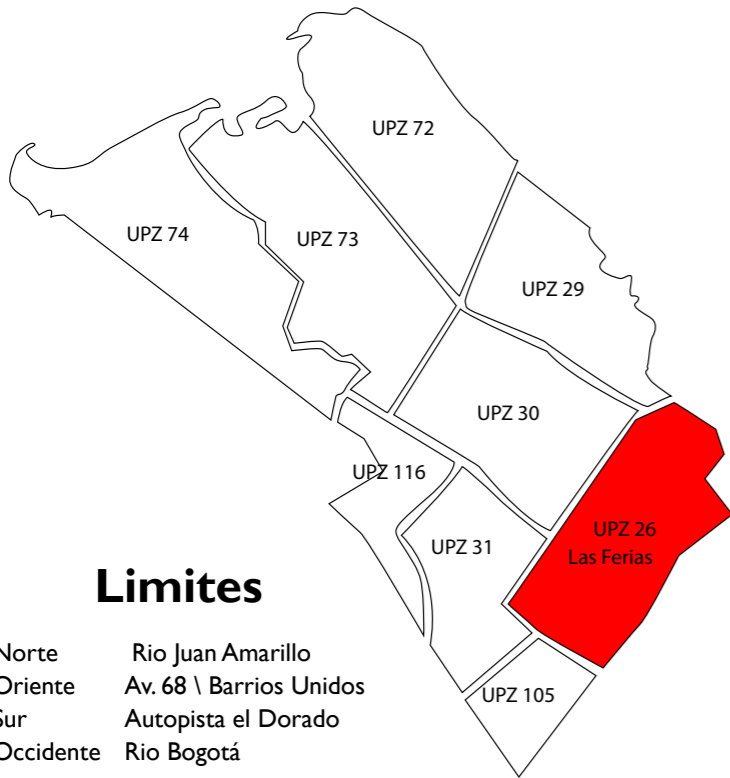

# Localidad # 10. Engativá

BOGOTÁ

ENGATIVÁ

## Limites

Norte Rio Juan Amarillo  
 Oriente Av. 68 \ Barrios Unidos  
 Sur Autopista el Dorado  
 Occidente Rio Bogotá

	UPZ	Habitantes	Estrato
Las Ferias	116	127.255	3.4
Minuto de Dios	72	127.506	3
Boyaca Real	30	146.066	3
Santa Cecilia	74	77.537	3.4
Bolivia	26	93.949	3
Garcés Navas	73	114.979	2.3
Engativa	105	56.373	1.2
Jardin Botánico	29	872	1.2
Álamos	31	6.227	Varios