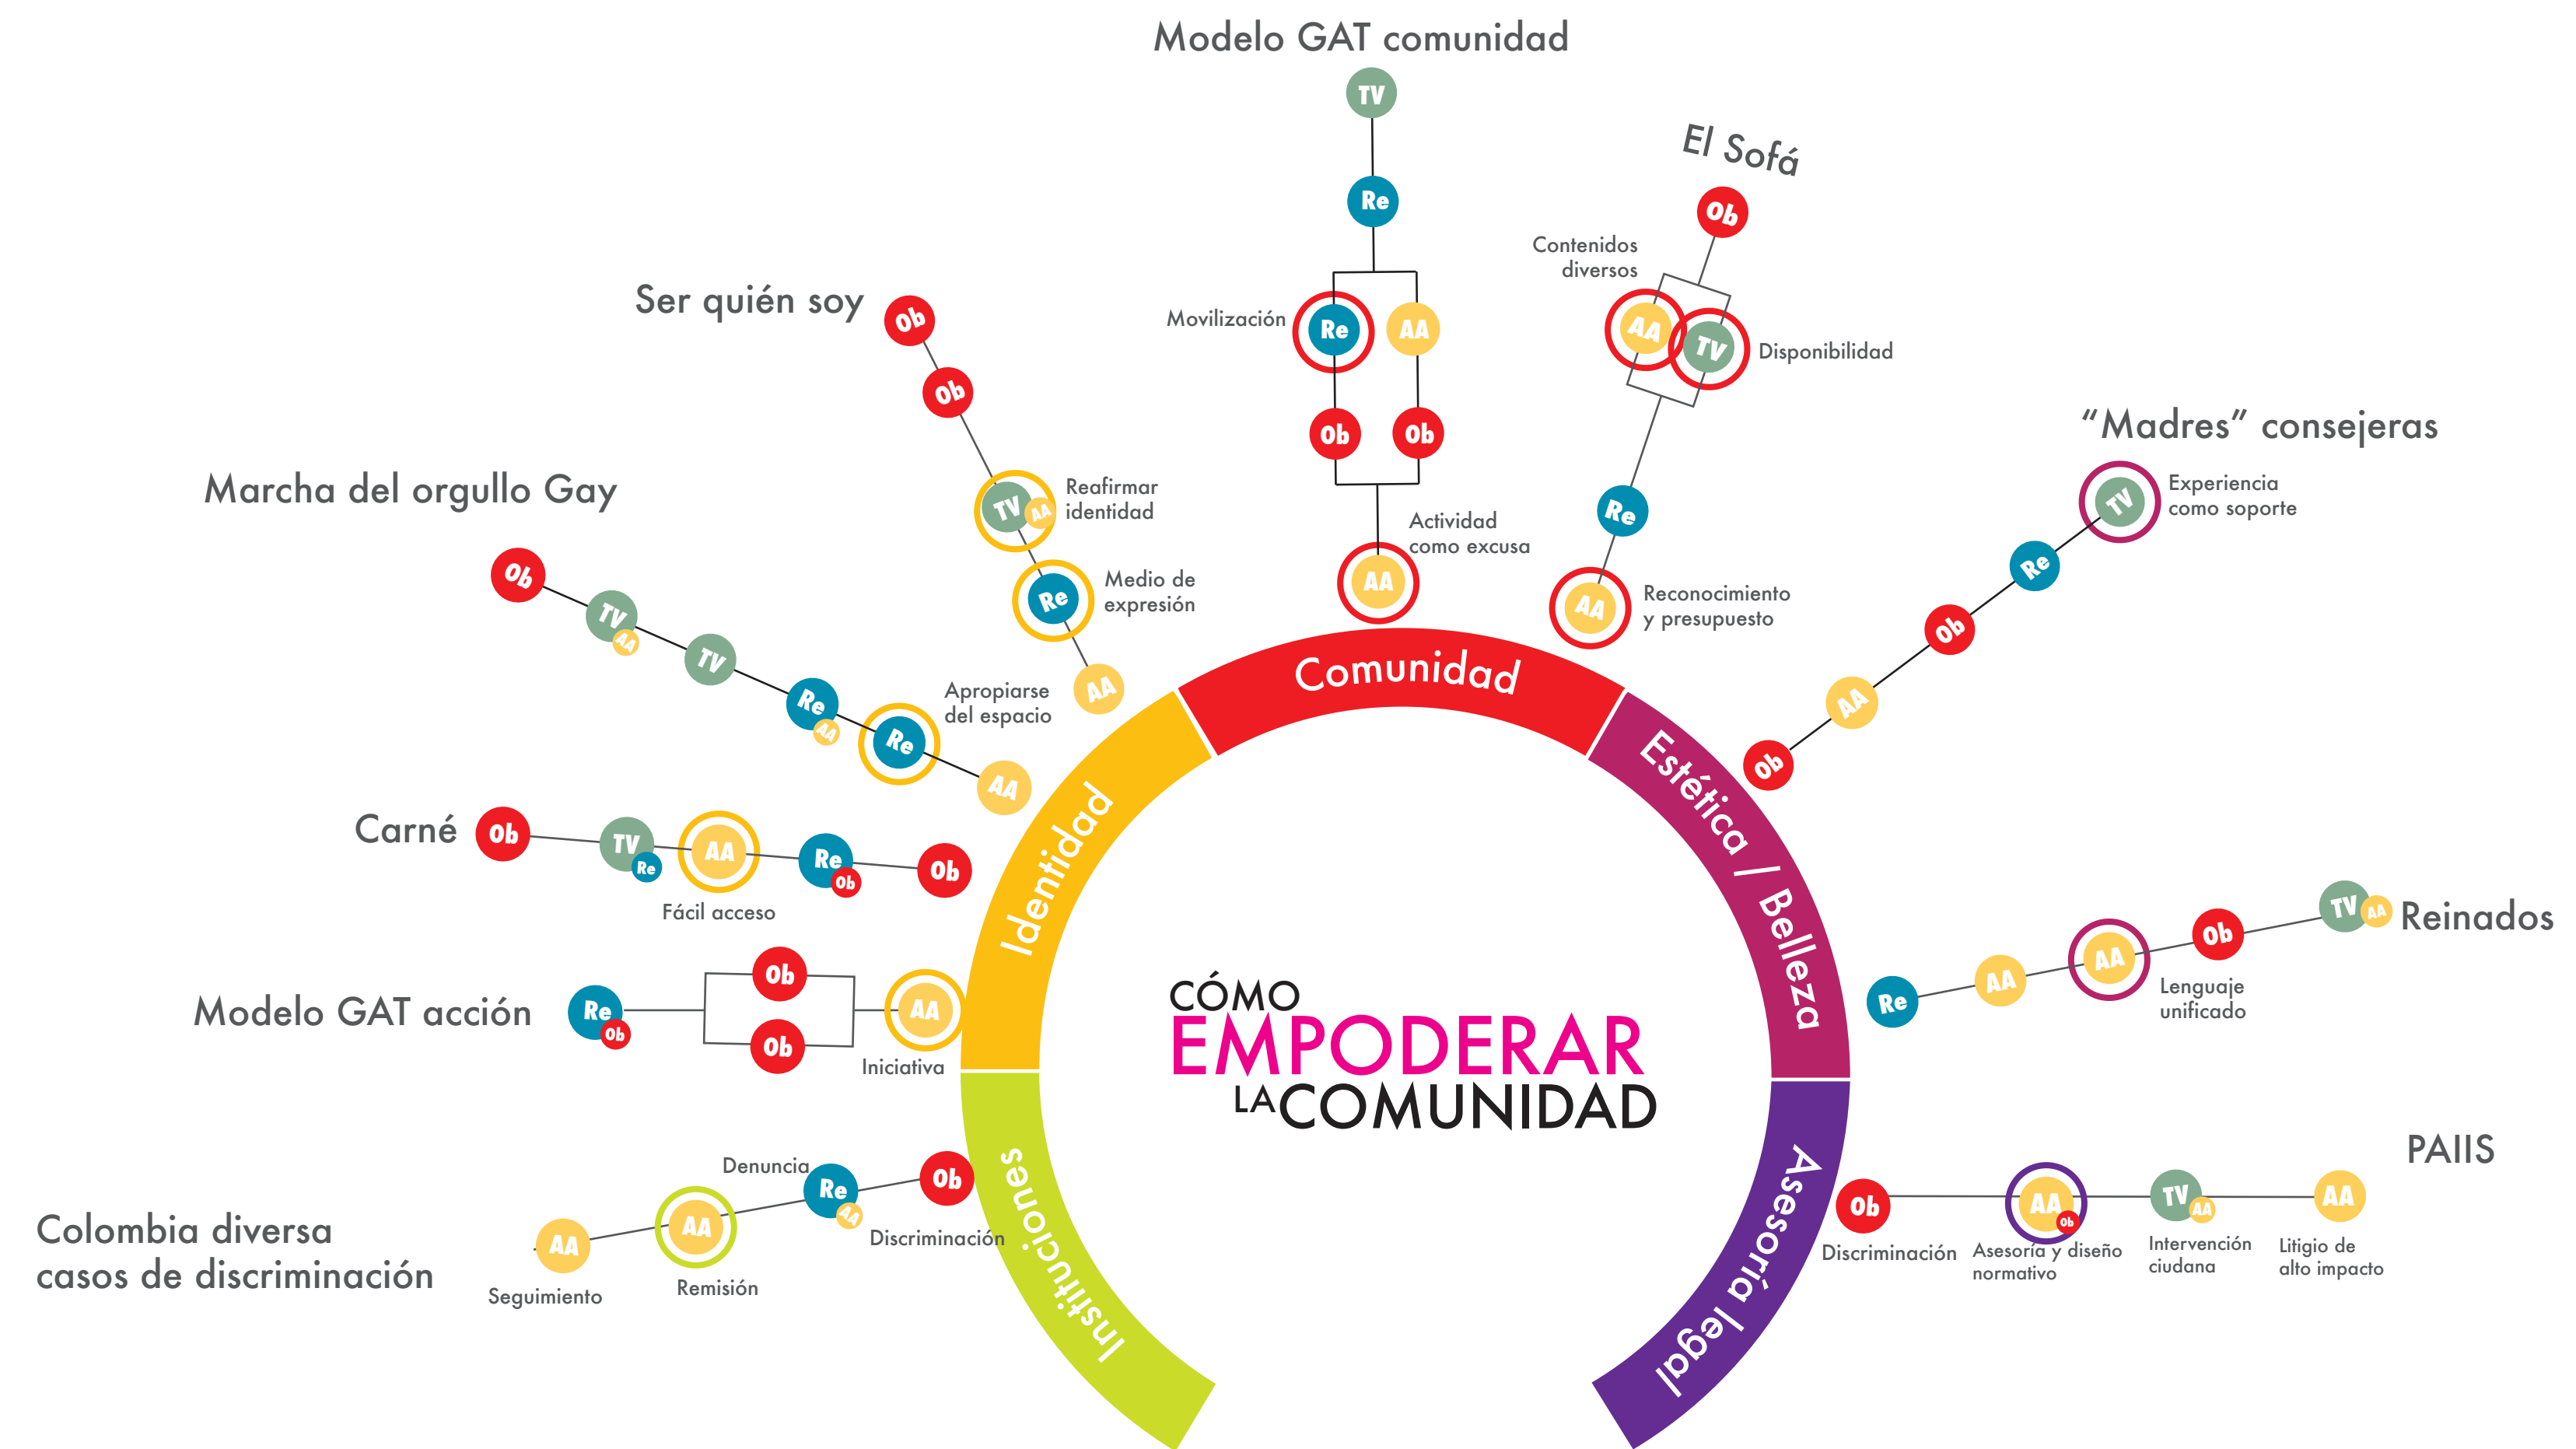

MODELOS EXISTENTES

Modelo GAT comunidad

Modelo GAT acción

Marcha del orgullo Gay

"Madres" consejeras

Carné

El Sofá

Ser quién soy

Reinados

Colombia Diversa casos de discriminación

PAIIS

Modelos de referencia

ELEMENTOS CLAVE INSIGHTS

POSIBLES MODELOS EMPODERAR GAT

VALORACIÓN

	ENFOQUE	CONTEXTO	APLICABLE	CAMPO ACCIÓN	COMUNIDAD	DISEÑO
LEG	1/4	1/4	1/4	1/4	1/4	1/4
COM	1/2	1/2	1/2	1/2	1/2	1/2
IDE	1/4	1/4	1/4	1/4	1/4	1/4
IDE	1/2	1/2	1/2	1/2	1/2	1/2