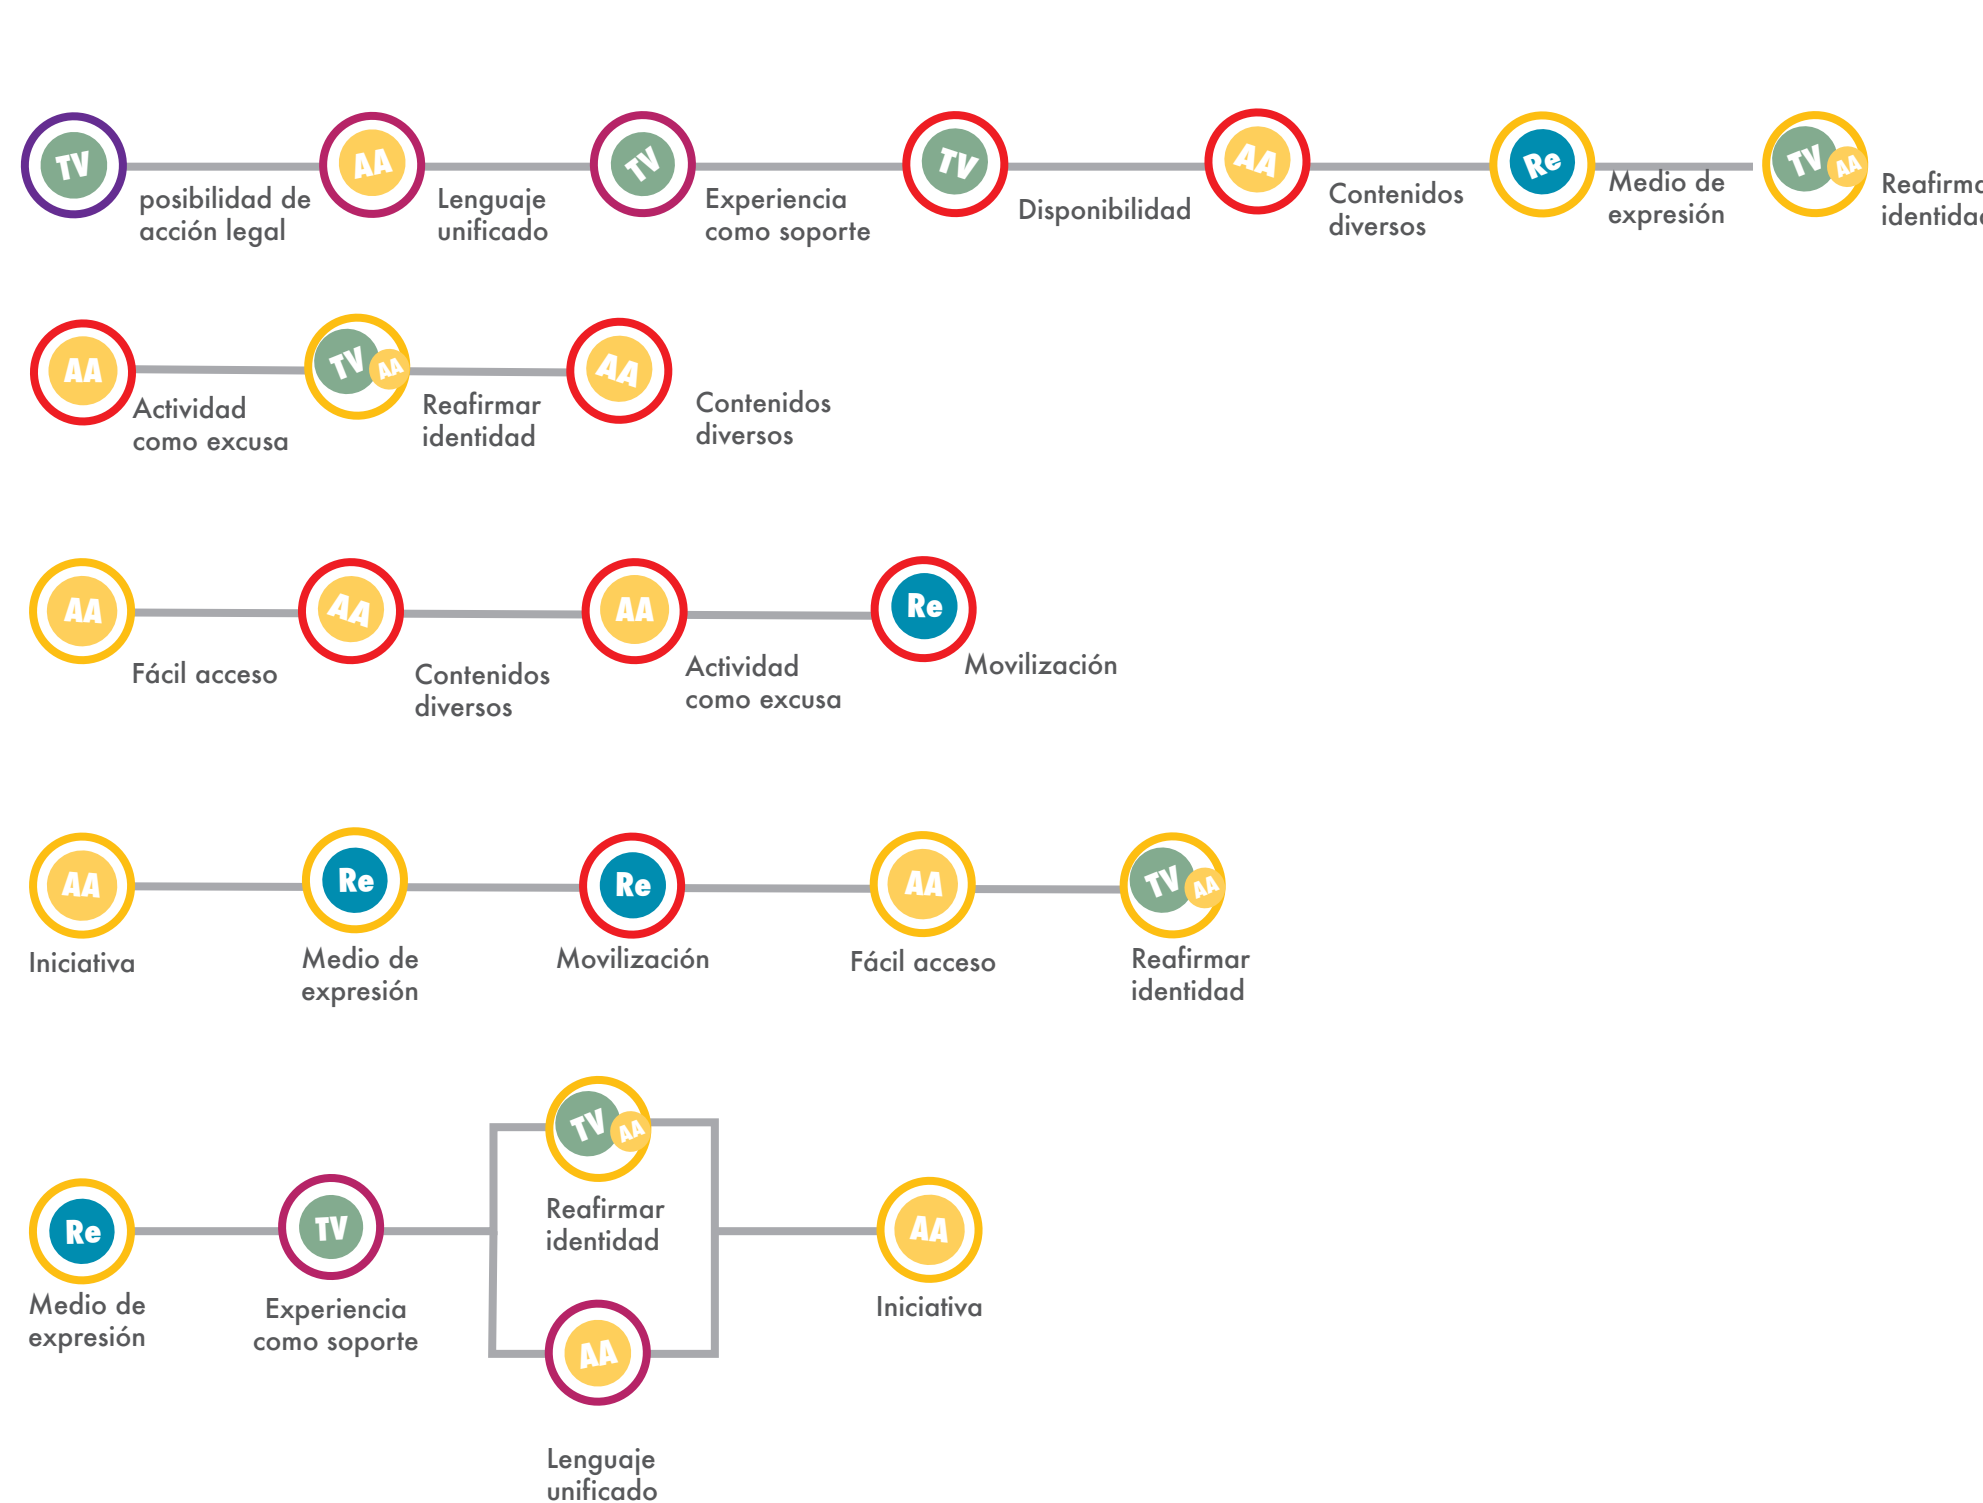

MODELOS EXISTENTES

Modelo GAT comunidad

Modelo GAT acción

Marcha del orgullo Gay

"Madres" consejeras

Carné

El Sofá

Ser quién soy

Reinados

Colombia Diversa casos de discriminación

PAIIS

Modelos de referencia

ELEMENTOS CLAVE INSIGHTS

POSIBLES MODELOS EMPODERAR GAT

VALORACIÓN

	ENFOQUE	CONTEXTO	APLICABLE	CAMPO ACCIÓN	COMUNIDAD	DISEÑO
LEG	1/4	1/4	1/4	1/4	1/4	1/4
COM	1/2	1/2	1/2	1/2	1/2	1/2
IDE	1/4	1/4	1/4	1/4	1/4	1/4
IDE	1/2	1/2	1/2	1/2	1/2	1/2